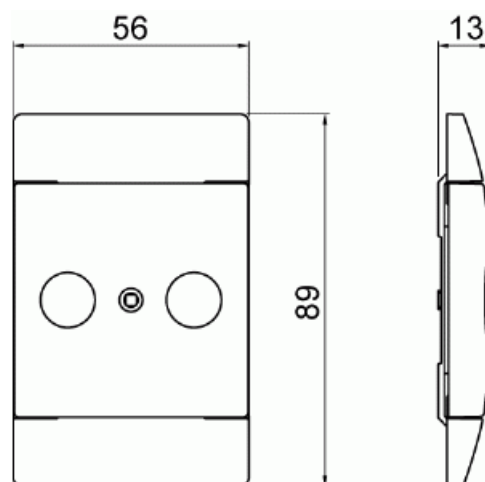

Type: 2531-100-916

EI-Number: 1815710

Product ID: 2TKA00004987

GTIN: 6438199011073

Centrumplatta SAGA för antennuttagsinsatser med eller utan satellitkontakt. Används med 100 mm täckramar. Biocirkulär plast används i adaptern.

Technical specification

Classification

Lämplig för skyddsklass (IP): IP20

Packing

Package: 1/10/100/1800

Unit: PCS

ETIM Data

Sammansättning: Centrumplatta

Användning: SAT

Product Card

Centrumplatta SAGA 100 mm för antennuttagsinsatser med eller utan satellitkontakt.

Störning:	No
Med dammskydd:	No
Med gångjärnslock:	No
Uttagsriktning:	Rak
Textfält:	Utan indikeringsfält
Med tryck/prägling:	No
Monteringsmetod:	Infällt montage
Material:	Plast
Materialkvalitet:	Termoplast
Halogenfri:	Yes
Anti-bakteriell:	No
Ytskydd:	Obehandlad
Typ av yta:	Blank
Färg:	Vit
RAL-nummer (liknande):	9003
Transparent:	No
Typ av fastsättning:	Övrigt
Antal moduler (modulsystem):	1
Med boxar/kopplingar:	No
Lämplig för antal boxar/kopplingar:	2
Med dragavlastning:	No
Avskärmad buss:	No
Avskärmad kapsling:	No
Lysterklämma:	No
Med belysning:	No
Apparatens bredd:	89 mm
Apparatens höjd:	13 mm
Apparatens djup:	56 mm
Minsta djup på infälld installationsdosa:	40 mm