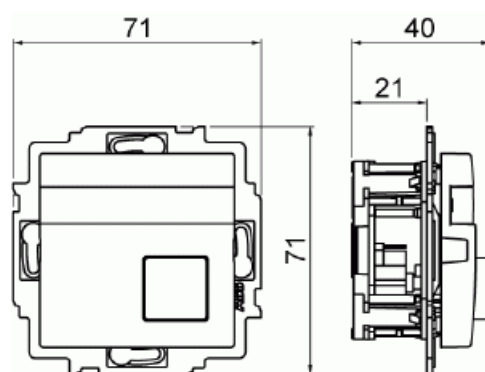

Product Card

Signaltryckknapp SAGA med LED för RWC. Kan användas som samtalsknapp eller som återställningsknapp i olika larm-/samtalsystem.

RWC tryckknapp SAGA 1-knapp

Signaltryckknapp SAGA med LED för RWC. Kan användas som samtalsknapp eller som återställningsknapp i olika larm-/samtalsystem.

Type: FAP2001-916

EI-Number: 5500577

Product ID: 2TKA00004973

GTIN: 6438199010939

Signaltryckknapp med LED. Adresserad/icke-adresserad funktion. Bra märkningsmöjligheter. Driftspänning 9,5–28 V AC/9,5–35 V DC. Strömförbrukning: 20 mA AC/10 mA DC. Omkopplingspänning/-ström/-effekt: 30 V AC/35 V DC/100 mA AC/DC/3 VA/W.

Technical specification

Packing

Package:	1/10/100/1200
Unit:	PCS

ETIM Data

Modell/Utförande:	Signaleringsatts
Färg:	Vit
RAL-nummer (liknande):	9003
Märkspänning AC:	30 V