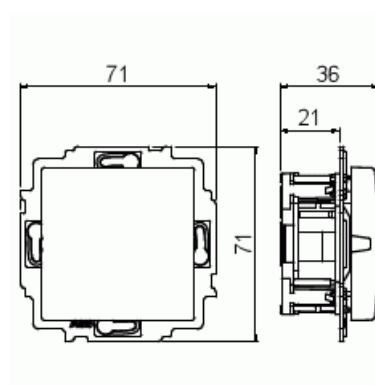

Product Card

Transformator SAGA för RWC, installeras i apparatdosa.

RWC transformator SAGA

Transformator SAGA för RWC, installeras i apparatdosa.

Type: FLM1000-916

EI-Number: 5500576

Product ID: 2TKA00004972

GTIN: 6438199010922

Liten transformator som ska installeras i normal monteringslåda.

Kortslutningsskyddad. Spänning: 230 V AC/15 V AC

Effekt/lastkapacitet: 2,2 VA/150 mA.

Technical specification

Packing

Package:	1/10/100/1200
Unit:	PCS

ETIM Data

Modell/Utförande:	Strömförsörjningsenhet
Färg:	Vit
RAL-nummer (liknande):	9003
Märkspänning AC:	230 V
Märkspänning DC:	230 V
Med transformator:	No
Kapslingsklass (IP):	IP20

Product Card

Transformator SAGA för RWC, installeras i apparatdosa.

Apparatens bredd:	71 mm
Apparatens höjd:	36 mm
Apparatens djup:	71 mm