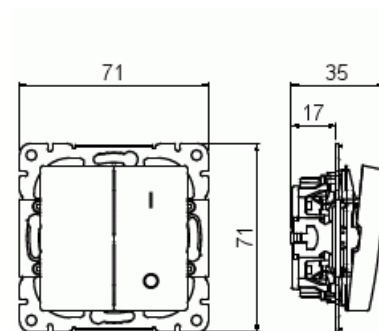

Type: 10621UC-916

EI-Number: 1815627

Product ID: 2TKA00004951

GTIN: 6438199010816

Strömställare SAGA 2+1-polig med snabbanslutning. Terminalerna är för max två stela ledningar. Produkten består av brytarinsats och vippa. Biocirkulär plast används i ram och 1-vippa.