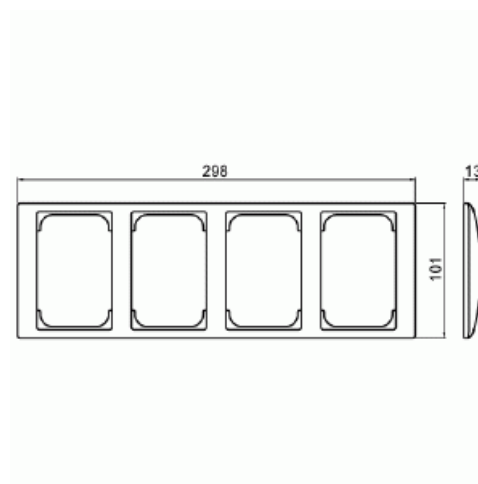

## Product Card

4-vägs SAGA täckram 100mm. Lämplig för både horisontell och vertikal installation. Biocirkulär plast i ramen.

# Ram SAGA 4-fack 100mm

4-vägs SAGA täckram 100mm. Lämplig för både horisontell och vertikal installation. Biocirkulär plast i ramen.

**Type:** 1724F100-916

**EI-Number:** 1815636

**Product ID:** 2TKA00004873

**GTIN:** 6438199009308

Infälld SAGA täckram, 100 mm, för fyra 2-vägs uttag. Lämplig för både horisontell och vertikal installation. Ytan är blank och lätt att hålla ren. Rengöring med ett vanligt, mildt hushållsrengöringsmedel. Biocirkulär plast används i ramen.