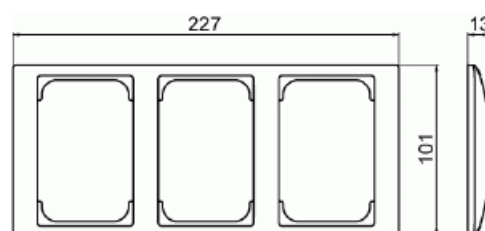

Product Card

3-vägs täckram SAGA 100 mm. Lämplig för både horisontell och vertikal installation.

Ram SAGA 3-fack 100 mm

3-vägs täckram SAGA 100 mm. Lämplig för både horisontell och vertikal installation.

Type: 1723F100-916

EI-Number: 1815726

Product ID: 2TKA00004872

GTIN: 6438199009292

Täckram SAGA 100 mm, för tre 2-vägsuttag. Lämplig för både horisontell och vertikal installation. Ytan är blank och lätt att hålla ren. Rengöring med ett vanligt, mildt hushållsrengöringsmedel. Biocirkulär plast används i ramen.

Technical specification

Packing

Package:	1/5/50/900
Unit:	PCS

ETIM Data

Antal enheter:	3
Monteringsriktning:	Horisontell och vertikal
Antal horisontella fack:	1
Antal vertikala fack:	1
Antal horisontella moduler (modulsystem):	1
Med monteringsram:	No
Infälld montering:	Yes

Product Card

3-vägs täckram SAGA 100 mm. Lämplig för både horisontell och vertikal installation.

Lämplig för golvbox:	No
Lämplig för väggkanal:	No
Lämplig för inbyggnadsmontage:	No
Textfält/Plats för märkning:	No
Material:	Plast
Materialkvalitet:	Termoplast
Halogenfri:	Yes
Anti-bakteriell:	No
Ytskydd:	Obehandlad
Typ av yta:	Blank
Färg:	Vit
RAL-nummer (liknande):	9003
Transparent:	No
Med gångjärnslock:	No
Kapslingsklass (IP):	IP21
Typ av fastsättning:	Kläm-/skruvmontering
Bredd:	227 mm
Höjd:	13 mm
Djup:	101 mm