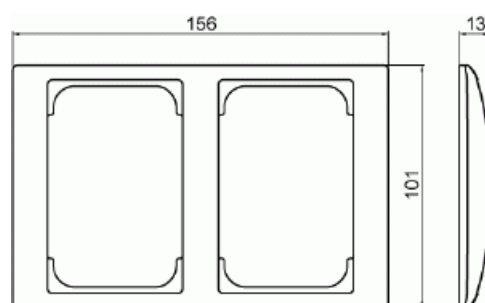

Product Card

2-vägs täckram SAGA 100 mm. Lämplig för både horisontell och vertikal installation.

Ram SAGA 2-fack 100 mm

2-vägs täckram SAGA 100 mm. Lämplig för både horisontell och vertikal installation.

Type: 1722F100-916

EI-Number: 1815725

Product ID: 2TKA00004871

GTIN: 6438199009285

Täckram SAGA 100 mm, för två 2-vägsuttag. Lämplig för både horisontell och vertikal installation. Ytan är blank och lätt att hålla ren. Rengöring med ett vanligt, mildt hushållsrengöringsmedel. Biocirkulär plast används i ramen.

Technical specification

Packing

Package:	1/5/50/1400
Unit:	PCS

ETIM Data

Antal enheter:	2
Monteringsriktning:	Horisontell och vertikal
Antal horisontella fack:	1
Antal vertikala fack:	1
Antal horisontella moduler (modulsystem):	1
Med monteringsram:	No
Infälld montering:	Yes

Product Card

2-vägs täckram SAGA 100 mm. Lämplig för både horisontell och vertikal installation.

Lämplig för golvbox:	No
Lämplig för väggkanal:	No
Lämplig för inbyggnadsmontage:	No
Textfält/Plats för märkning:	No
Material:	Plast
Materialkvalitet:	Termoplast
Halogenfri:	Yes
Anti-bakteriell:	No
Ytskydd:	Obehandlad
Typ av yta:	Blank
Färg:	Vit
RAL-nummer (liknande):	9003
Transparent:	No
Med gångjärnslock:	No
Kapslingsklass (IP):	IP21
Typ av fastsättning:	Kläm-/skruvmontering
Bredd:	156 mm
Höjd:	13 mm
Djup:	101 mm