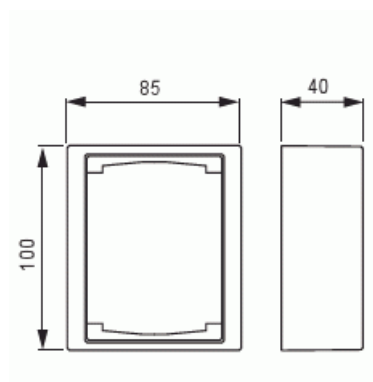

Product Card

Förhöjningsram, Impressivo, 1-fack, 100mm, dj40mm, matt vit

Förhöjningsram

Förhöjningsram, Impressivo, 1-fack,
100mm, dj40mm, matt vit

Type: 1721S100-884

EI-Number: 1815474

Product ID: 2TKA00004855

GTIN: 6438199009438

Förhöjningsramar Impressivo för t.ex 2-vägs uttagsinsats (302EUC-NN). 1-vägs centrumplasser kan användas i kombination med reduceringsbricka (typ 2519-xx). Montage kan ske både lodrätt och vågrätt, används tillsammans med apparatdosa 26 mm (typ 2456.26). Antalet apparatdosor är lika med antalet fack på förhöjningsramen.

Technical specification

Packing

Package:	1/50
Unit:	PCS

ETIM Data

Halogenfri:	No
Färg:	Vit
Med kabelingång:	No
Bredd:	85 mm
Höjd:	100 mm
Djup:	40 mm