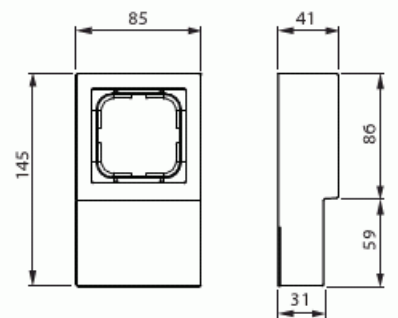

# Sockeldosa

Sockeldosa, Impressivo, 1-fack, 85mm, dj41mm, matt vit

**Type:** 1721L-884

**EI-Number:** 1815473

**Product ID:** 2TKA00004854

**GTIN:** 6438199009421

Sockeldosa för 1-vägsinsatser för infällt montage. Låddjupet räcker inte för elektroniska produkter, till exempel dimmer. Materialet är en hållbar plast av hög kvalitet. Ytan är blank och lätt att hålla ren. Rengöring med ett mildt, standardtvättmedel. Var försiktig när du rengör med ett kraftfullt lösningsmedel.

## Technical specification

### ETIM Data

Halogenfri:	No
Färg:	Vit
Med kabelgång:	No
Bredd:	145 mm
Höjd:	41 mm
Djup:	145 mm