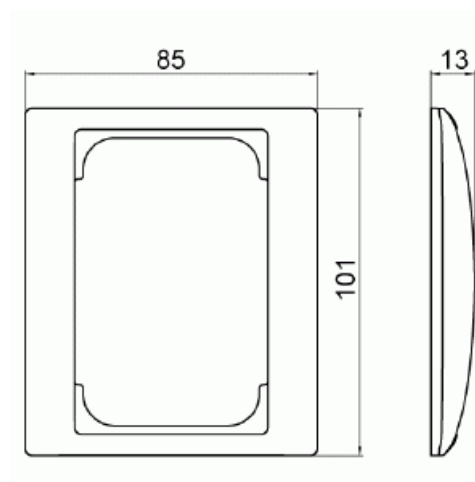

Product Card

1-vägs täckram SAGA 100 mm. Lämplig för både horisontell och vertikal installation.

Ram SAGA 1-fack 100 mm

1-vägs täckram SAGA 100 mm. Lämplig för både horisontell och vertikal installation.

Type: 1721F100-916

EI-Number: 1815719

Product ID: 2TKA00004820

GTIN: 6438199009278

Täckram SAGA 100 mm, för ett 2-vägsuttag. Lämplig för både horisontell och vertikal installation. Ytan är blank och lätt att hålla ren. Rengöring med ett vanligt, mildt hushållsrengöringsmedel. Biocirkulär plast används i ramen.

Technical specification

Packing

Package:	1/10/100/2800
Unit:	PCS

ETIM Data

Antal enheter:	1
Monteringsriktning:	Horisontell och vertikal
Antal horisontella fack:	1
Antal vertikala fack:	1
Antal horisontella moduler (modulsystem):	1

Product Card

1-vägs täckram SAGA 100 mm. Lämplig för både horisontell och vertikal installation.

Med monteringsram:	No
Infälld montering:	Yes
Lämplig för golvbox:	No
Lämplig för väggkanal:	No
Lämplig för inbyggnadsmontage:	No
Textfält/Plats för märkning:	No
Material:	Plast
Materialkvalitet:	Termoplast
Halogenfri:	Yes
Anti-bakteriell:	No
Ytskydd:	Obehandlad
Typ av yta:	Blank
Färg:	Vit
RAL-nummer (liknande):	9003
Transparent:	No
Med gångjärnslock:	No
Kapslingsklass (IP):	IP21
Typ av fastsättning:	Kläm-/skruvmontering
Bredd:	101 mm
Höjd:	13 mm
Djup:	85 mm