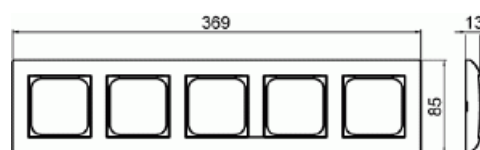

Product Card

5-vägs SAGA täckram 85mm. Lämplig för både horisontell och vertikal installation. Biocirkulär plast i ramen.

Ram SAGA 5-fack 85mm

5-vägs SAGA täckram 85mm. Lämplig för både horisontell och vertikal installation. Biocirkulär plast i ramen.

Type: 1725F85-916

EI-Number: 1815635

Product ID: 2TKA00004819

GTIN: 6438199009261

Infälld SAGA täckram, 85mm, för tillbehör med 5-vägs täckplättering, till exempel strömbrytare. Ytan är blank och lätt att hålla ren. Rengöring med ett vanligt, mildt hushållsrengöringsmedel. Biocirkulär plast används i ramen.

Technical specification

Packing

Package:	1/5/25/700
Unit:	PCS

ETIM Data

Antal enheter:	5
Monteringsriktning:	Horisontell och vertikal
Antal horisontella fack:	1
Antal vertikala fack:	1
Antal horisontella moduler (modulsystem):	1
Med monteringsram:	No
Infälld montering:	Yes

Product Card

5-vägs SAGA täckram 85mm. Lämplig för både horisontell och vertikal installation. Biocirkulär plast i ramen.

Lämplig för golvbox:	No
Lämplig för väggkanal:	No
Lämplig för inbyggnadsmontage:	No
Textfält/Plats för märkning:	No
Material:	Plast
Materialkvalitet:	Termoplast
Halogenfri:	Yes
Anti-bakteriell:	No
Ytskydd:	Obehandlad
Typ av yta:	Blank
Färg:	Vit
RAL-nummer (liknande):	9003
Transparent:	No
Med gångjärnslock:	No
Kapslingsklass (IP):	IP21
Typ av fastsättning:	Kläm-/skruvmontering
Bredd:	369 mm
Höjd:	13 mm
Djup:	85 mm