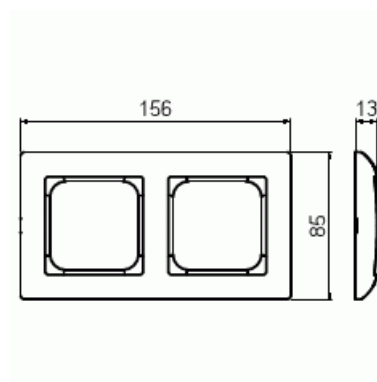

Product Card

2-vägs täckram SAGA. Lämplig för både horisontell och vertikal installation.

Ram SAGA 2-fack

2-vägs täckram SAGA. Lämplig för både horisontell och vertikal installation.

Type: 1722F85-916

EI-Number: 1815717

Product ID: 2TKA00004816

GTIN: 6438199009230

Täckram SAGA för till exempel strömbrytare. Lämplig för både horisontell och vertikal installation. Ytan är blank och lätt att hålla ren. Rengöring med ett vanligt, mildt hushållsrengöringsmedel. Biocirkulär plast används i ramen.

Technical specification

Packing

Package:	1/5/50/1400
Unit:	PCS

ETIM Data

Antal enheter:	2
Monteringsriktning:	Horisontell och vertikal
Antal horisontella fack:	1
Antal vertikala fack:	1
Antal horisontella moduler (modulsystem):	1
Med monteringsram:	No
Infälld montering:	Yes

Product Card

2-vägs täckram SAGA. Lämplig för både horisontell och vertikal installation.

Lämplig för golvbox:	No
Lämplig för väggkanal:	No
Lämplig för inbyggnadsmontage:	No
Textfält/Plats för märkning:	No
Material:	Plast
Materialkvalitet:	Termoplast
Halogenfri:	Yes
Anti-bakteriell:	No
Ytskydd:	Obehandlad
Typ av yta:	Blank
Färg:	Vit
RAL-nummer (liknande):	9003
Transparent:	No
Med gångjärnslock:	No
Kapslingsklass (IP):	IP21
Typ av fastsättning:	Kläm-/skruvmontering
Bredd:	156 mm
Höjd:	13 mm
Djup:	85 mm