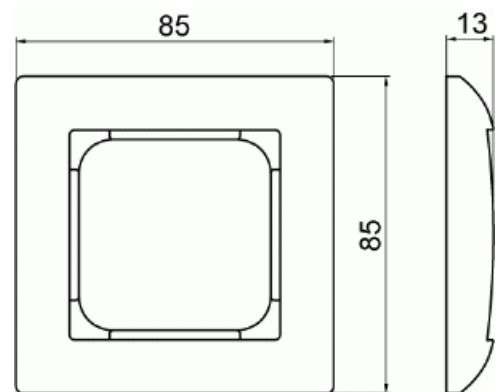

Product Card

1-vägs täckram för horisontell eller vertikal infälld installation

Täckram SAGA 1-Fack 85mm

1-vägs täckram för horisontell eller
vertikal infälld installation

Type: 1721F85-916

EI-Number: 1815716

Product ID: 2TKA00004815

GTIN: 6438199009223

Infälld täckram SAGA för 1-facks tillbehör, till exempel strömbrytare.
Ytan är blank och lätt att hålla ren, använd ett vanligt mildt
hushållsrengöringsmedel. Biocirkulär plast används i ramen.

Technical specification

Packing

Package:	1/10/100/2800
Unit:	PCS

ETIM Data

Antal enheter:	1
Monteringsriktning:	Horisontell och vertikal
Antal horisontella fack:	1
Antal vertikala fack:	1
Antal horisontella moduler (modulsystem):	1
Med monteringsram:	No
Infälld montering:	Yes

Product Card

1-vägs täckram för horisontell eller vertikal infälld installation

Lämplig för golvbox:	No
Lämplig för väggkanal:	No
Lämplig för inbyggnadsmontage:	No
Textfält/Plats för märkning:	No
Material:	Plast
Materialkvalitet:	Termoplast
Halogenfri:	Yes
Anti-bakteriell:	No
Ytskydd:	Obehandlad
Typ av yta:	Blank
Färg:	Vit
RAL-nummer (liknande):	9003
Transparent:	No
Med gångjärnslock:	No
Kapslingsklass (IP):	IP21
Typ av fastsättning:	Kläm-/skruvmontering
Bredd:	85 mm
Höjd:	13 mm
Djup:	85 mm