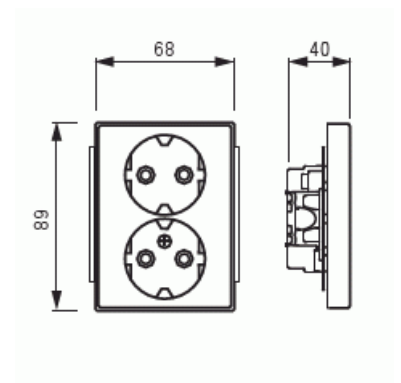

Product Card

Vägguttag, Impressivo, 2-vägs, jordat, snabbanslutning, matt vit

Vägguttag

Vägguttag, Impressivo, 2-vägs, jordat, snabbanslutning, matt vit

Type: 302EUC-884

EI-Number: 1815542

Product ID: 2TKA00004809

GTIN: 6438199009025

Technical specification

Electrical quantities

Märkström:	16 A
Märkspänning:	250 V

Classification

Lämplig för skyddsklass (IP):	IP21

Packing

Package:	1/10/100/1200
Unit:	PCS

ETIM Data

© ABB 2025

Business ID 0763403-0

www.installationsprodukter.se

Customer service

puh. +358 10 222 1999

contact.center@fi.abb.com

ABB Exchange

+358 10 22 11