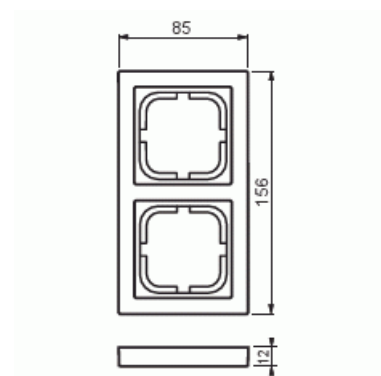

Täckram

Täckram, Impressivo, 85mm, 2-fack, matt vit

Type: 1722F85-884

EI-Number: 1815495

Product ID: 2TKA00004807

GTIN: 6438199009001

Täckram för infällt montage av 1-vägs apparater med centrumplatta som exempelvis strömställare, 1-vägs uttag eller data/tele produkter. Kan installeras både lodrätt och vågrätt. Tillverkad av högklassigt och hållbart plastmaterial. Ytan är blank och lätt att hålla ren. Rengöring med vanliga milda tvättmedel för hushåll. Användning av starka lösningsmedel bör undvikas.

Technical specification

Packing

Package:	1/5/50/1400
Unit:	PCS

ETIM Data

Antal enheter:	2
Monteringsriktning:	Horisontell och vertikal
Antal horisontella fack:	1
Antal vertikala fack:	1
Med monteringsram:	No
Infälld montering:	Yes

Product Card

Täckram, Impressivo, 85mm, 2-fack, matt vit

Lämplig för golvbox:	No
Lämplig för väggkanal:	No
Lämplig för inbyggnadsmontage:	No
Textfält/Plats för märkning:	No
Material:	Plast
Materialkvalitet:	Termoplast
Halogenfri:	Yes
Anti-bakteriell:	No
Ytskydd:	Obehandlad
Typ av yta:	Matt
Färg:	Vit
RAL-nummer (liknande):	9016
Transparent:	No
Med gångjärnslock:	No
Kapslingsklass (IP):	IP21
Typ av fastsättning:	Kläm-/skruvmontering
Bredd:	85 mm
Höjd:	12 mm
Djup:	85 mm