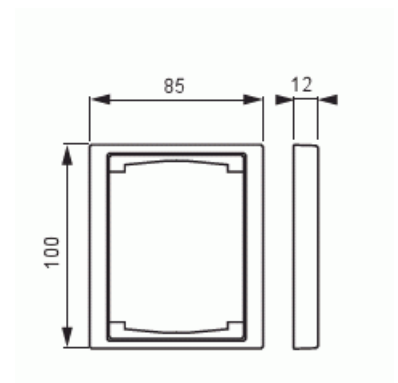

# Täckram

Täckram, Impressivo, 100mm, 1-fack,  
matt vit

**Type:** 1721F100-884

**EI-Number:** 1815471

**Product ID:** 2TKA00004806

**GTIN:** 6438199008998

Täckram för infällt montage av 2-vägs apparater med centrumplatta som exempelvis dubbelt vägguttag. Även 1-vägs apparater som exempelvis strömställare kan installeras med adaptern 2519-xx. Kan installeras både lodrätt och vågrätt. Tillverkad av högklassigt och hållbart plastmaterial. Ytan är blank och lätt att hålla ren. Rengöring med vanliga milda tvättmedel för hushåll. Användning av starka lösningsmedel bör undvikas.