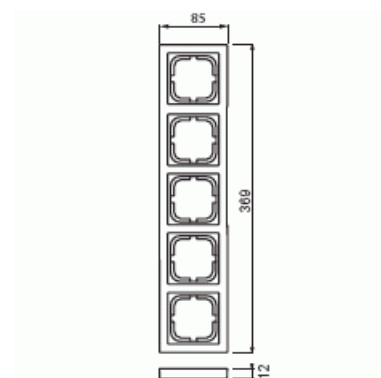

Täckram

Täckram, Impressivo, 85mm, 5-fack, matt vit

Type: 1725F85-884

EI-Number: 1815528

Product ID: 2TKA00004805

GTIN: 6438199008981

Täckram för infällt montage av 1-vägs apparater med centrumplatta som exempelvis strömställare, 1-vägs uttag eller data/tele produkter. Kan installeras både lodrätt och vågrätt. Tillverkad av högklassigt och hållbart plastmaterial. Ytan är blank och lätt att hålla ren. Rengöring med vanliga milda tvättmedel för hushåll. Användning av starka lösningsmedel bör undvikas.

Technical specification

Packing

Package:	1/5/25/700
Unit:	PCS

ETIM Data

Antal enheter:	5
Monteringsriktning:	Horisontell och vertikal
Antal horisontella fack:	1
Antal vertikala fack:	1
Med monteringsram:	No
Infälld montering:	Yes

Product Card

Täckram, Impressivo, 85mm, 5-fack, matt vit

Lämplig för golvbox:	No
Lämplig för väggkanal:	No
Lämplig för inbyggnadsmontage:	No
Textfält/Plats för märkning:	No
Material:	Plast
Materialkvalitet:	Termoplast
Halogenfri:	Yes
Anti-bakteriell:	No
Ytskydd:	Obehandlad
Typ av yta:	Matt
Färg:	Vit
RAL-nummer (liknande):	9016
Transparent:	No
Med gångjärnslock:	No
Kapslingsklass (IP):	IP21
Typ av fastsättning:	Kläm-/skruvmontering
Bredd:	85 mm
Höjd:	12 mm
Djup:	85 mm