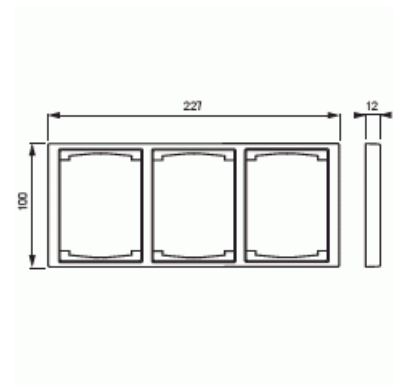

Product Card

Täckram, Impressivo, 100mm, 3-fack, matt vit

Täckram

Täckram, Impressivo, 100mm, 3-fack, matt vit

Type: 1723F100-884

EI-Number: 1815508

Product ID: 2TKA00004803

GTIN: 6438199008967

Täckram för infällt montage av 2-vägs apparater med centrumplatta som exempelvis dubbelt vägguttag. Även 1-vägs apparater som exempelvis strömställare kan installeras med adaptorn 2519-xx. Kan installeras både lodrätt och vågrätt. Tillverkad av högklassigt och hållbart plastmaterial. Ytan är blank och lätt att hålla ren. Rengöring med vanliga milda tvättmedel för hushåll. Användning av starka lösningsmedel bör undvikas.

Technical specification

Packing

Package:	1/5/50/900
Unit:	PCS

ETIM Data

Antal enheter:	3
Monteringsriktning:	Horisontell och vertikal
Antal horisontella fack:	1
Antal vertikala fack:	1
Med monteringsram:	No

Product Card

Täckram, Impressivo, 100mm, 3-fack, matt vit

Infälld montering:	Yes
Lämplig för golvbox:	No
Lämplig för väggkanal:	No
Lämplig för inbyggnadsmontage:	No
Textfält/Plats för märkning:	No
Material:	Plast
Materialkvalitet:	Termoplast
Halogenfri:	Yes
Anti-bakteriell:	No
Ytskydd:	Obehandlad
Typ av yta:	Matt
Färg:	Vit
RAL-nummer (liknande):	9016
Transparent:	No
Med gångjärnslock:	No
Kapslingsklass (IP):	IP21
Typ av fastsättning:	Kläm-/skruvmontering
Bredd:	100 mm
Höjd:	12 mm
Djup:	100 mm