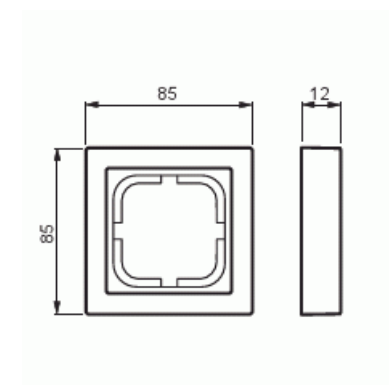

Product Card

Täckram, Impressivo, 85mm, 1-fack, matt vit

Täckram

Täckram, Impressivo, 85mm, 1-fack, matt vit

Type: 1721F85-884

EI-Number: 1815472

Product ID: 2TKA00004802

GTIN: 6438199008950

Täckram för infällt montage av 1-vägs apparater med centrumplatta som exempelvis strömställare, 1-vägs uttag eller data/tele produkter. Kan installeras både lodrätt och vågrätt. Tillverkad av högklassigt och hållbart plastmaterial. Ytan är blank och lätt att hålla ren. Rengöring med vanliga milda tvättmedel för hushåll. Användning av starka lösningsmedel bör undvikas.

Technical specification

Packing

Package:	1/10/100/2800
Unit:	PCS

ETIM Data

Antal enheter:	1
Monteringsriktning:	Horisontell och vertikal
Antal horisontella fack:	1
Antal vertikala fack:	1
Med monteringsram:	No
Infälld montering:	Yes

Product Card

Täckram, Impressivo, 85mm, 1-fack, matt vit

Lämplig för golvbox:	No
Lämplig för väggkanal:	No
Lämplig för inbyggnadsmontage:	No
Textfält/Plats för märkning:	No
Material:	Plast
Materialkvalitet:	Termoplast
Halogenfri:	Yes
Anti-bakteriell:	No
Ytskydd:	Obehandlad
Typ av yta:	Matt
Färg:	Vit
RAL-nummer (liknande):	9016
Transparent:	No
Med gångjärnslock:	No
Kapslingsklass (IP):	IP21
Typ av fastsättning:	Kläm-/skruvmontering
Bredd:	85 mm
Höjd:	12 mm
Djup:	85 mm