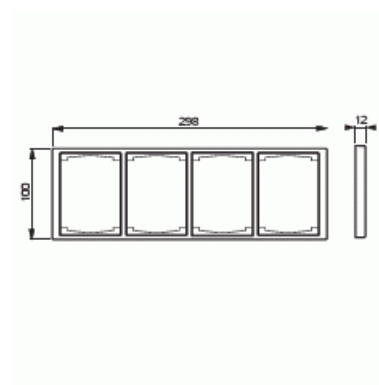

# Täckram

Täckram, Impressivo, 100mm, 4-fack,  
matt vit

**Type:** 1724F100-884

**EI-Number:** 1815519

**Product ID:** 2TKA00004801

**GTIN:** 6438199008943

Täckram för infällt montage av 2-vägs apparater med centrumplatta som exempelvis dubbelt vägguttag. Även 1-vägs apparater som exempelvis strömställare kan installeras med adaptern 2519-xx. Kan installeras både lodrätt och vågrätt. Tillverkad av högklassigt och hållbart plastmaterial. Ytan är blank och lätt att hålla ren. Rengöring med vanliga milda tvättmedel för hushåll. Användning av starka lösningsmedel bör undvikas.