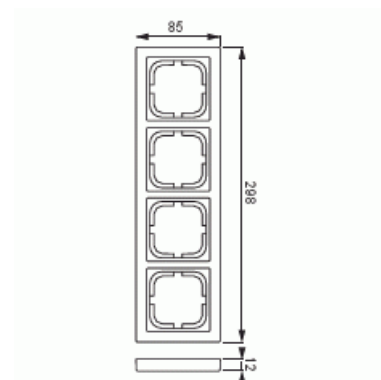

# Täckram

Täckram, Impressivo, 85mm, 4-fack, matt vit

**Type:** 1724F85-884

**EI-Number:** 181525

**Product ID:** 2TKA00004750

**GTIN:** 6438199008936

Täckram för infällt montage av 1-vägs apparater med centrumplatta som exempelvis strömställare, 1-vägs uttag eller data/tele produkter. Kan installeras både lodrätt och vågrätt. Tillverkad av högklassigt och hållbart plastmaterial. Ytan är blank och lätt att hålla ren. Rengöring med vanliga milda tvättmedel för hushåll. Användning av starka lösningsmedel bör undvikas.