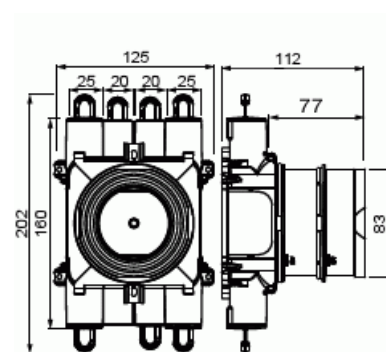

Product Card

Höjd 112 mm, skruv c/c-distans 67 mm

Kopplingsdosa / Spisdosa

Höjd 112 mm, skruv c/c-distans 67 mm

Type: AUB67H

EI-Number: 1420693

Product ID: 2TKA00004648

GTIN: 6438199008837

Kopplingsdosa BeTon AUB67H är speciellt designad för ingjutning både off-site och on-site-gjutning. Boxens höjd är 112 mm. Boxen har flera fasta inlopp med låsfjädrar i två riktningar (4 x 20 mm och 4 x 25 mm). Två 25 mm inlopp har avtagbar 20 mm reducereing. Det är möjligt att ansluta fyra 20 mm rör samtidigt i en riktning. Monteringsboxen innehåller en roterande installationsring, har stort invändigt utrymme och avtagbar baksida. Tillverkad av halogenfritt material (IEC/61249-2-21) och uppfyller glödtrådsprovets krav enligt standard IEC/EN60670:2005 (650° C). Max antal ledare är 40 st.

Technical specification

Packing

Package:	24
Unit:	PCS

ETIM Data

Monteringsmetod:	Betongbyggnad
Form:	Rund
Konstruktionstyp:	Kabelkopplingsdosa
Modell/Utförande:	Enkel
Utrustad med roterande ring:	Yes

© ABB 2025

Höjd 112 mm, skruv c/c-distans 67 mm

Kopplingsbar:	Yes
Utrustad med:	Ingen
Längd:	200 mm
Bredd:	125 mm
Djup:	200 mm
Invändigt djup:	107 mm
För antal apparatinsatser:	1
Apparatens fastsättning:	Skruvning
Med skruvar:	Yes
Kapslingsgenommatning via utbrytningsöppning:	Yes
Kapslingsgenomföring via förseglingsmembran, tillval:	No
Kapslingsgenomföring via munstycke, tillval:	Yes
Kapslingsgenomföring via stegmembran, tillval:	No
För rördiameter:	20/25 mm
Rörlåsning:	Yes
Rörlås, tillval:	No
Inlopp bakifrån:	No
Antal ingångar:	8
Antal röranslutningar:	8
Material:	Plast
Halogenfri:	Yes
Ytskydd:	Obehandlad
Färg:	Vit
Kapslingsklass (IP):	IP3X
Utförande lock/kåpa:	Konstruktionskyddskåpa/-lock
Transparent lock/kåpa:	No
Fastsättning lock/kåpa:	Fastsnäppt
Plomberbar:	No
Med avskärmning:	No
Vindtät:	No
Lägesfixerad klämma:	No
Belysning krokmontering:	No
Specialtillämpning:	Ingen