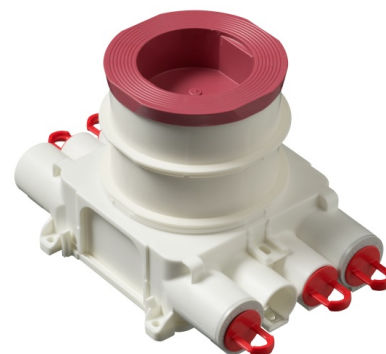

Product Card

Höjd 112 mm, skruv c/c-distans 67 mm

Kopplingsdosa / Spisdosa

Höjd 112 mm, skruv c/c-distans 67 mm

Type: AUB67H

EI-Number: 1420693

Product ID: 2TKA00004648

GTIN: 6438199008837

Kopplingsdosa BeTon AUB67H är speciellt designad för ingjutning både off-site och on-site-gjutning. Boxens höjd är 112 mm. Boxen har flera fasta inlopp med låsfjädrar i två riktningar (4 x 20 mm och 4 x 25 mm). Två 25 mm inlopp har avtagbar 20 mm reducereing. Det är möjligt att ansluta fyra 20 mm rör samtidigt i en riktning. Monteringsboxen innehåller en roterande installationsring, har stort invändigt utrymme och avtagbar baksida. Tillverkad av halogenfritt material (IEC/61249-2-21) och uppfyller glödtrådsprovets krav enligt standard IEC/EN60670:2005 (650° C). Max antal ledare är 40 st.

Technical specification

Packing

Package:	24
Unit:	PCS

ETIM Data

Monteringsmetod:	Betongbyggnad
Form:	Rund
Konstruktionstyp:	Kabelkopplingsdosa
Modell/Utförande:	Enkel
Utrustad med roterande ring:	Yes

© ABB 2025

Höjd 112 mm, skruv c/c-distans 67 mm

Kopplingsbar:	Yes
Utrustad med:	Ingen
Längd:	200 mm
Bredd:	125 mm
Djup:	200 mm
Invändigt djup:	107 mm
För antal apparatinsatser:	1
Apparatens fastsättning:	Skruvning
Med skruvar:	Yes
Kapslingsgenommatning via utbrytningsöppning:	Yes
Kapslingsgenomföring via förseglingsmembran, tillval:	No
Kapslingsgenomföring via munstycke, tillval:	Yes
Kapslingsgenomföring via stegmembran, tillval:	No
För rördiameter:	20/25 mm
Rörlåsning:	Yes
Rörlås, tillval:	No
Inlopp bakifrån:	No
Antal ingångar:	8
Antal röranslutningar:	8
Material:	Plast
Halogenfri:	Yes
Ytskydd:	Obehandlad
Färg:	Vit
Kapslingsklass (IP):	IP3X
Utförande lock/kåpa:	Konstruktionskyddskåpa/-lock
Transparent lock/kåpa:	No
Fastsättning lock/kåpa:	Fastsnäppt
Plomberbar:	No
Med avskärmning:	No
Vindtät:	No
Lägesfixerad klämma:	No
Belysning krokmontering:	No
Specialtillämpning:	Ingen