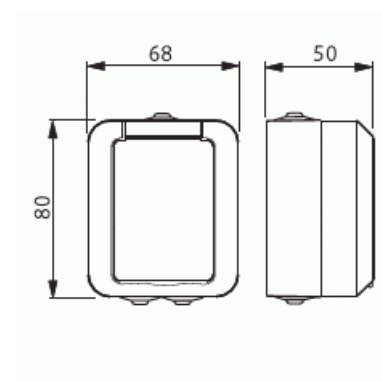

Type: 20ESW-885

EI-Number: 1815408

Product ID: 2TKA00004469

GTIN: 6438199008677

Komplett kapslat 1-vägs vägguttag IP44 med lock och med jord, För utanpåliggande montage. Snabbanslutningar. Plats för 4 kablar per anslutningar. Inga x-plintar.