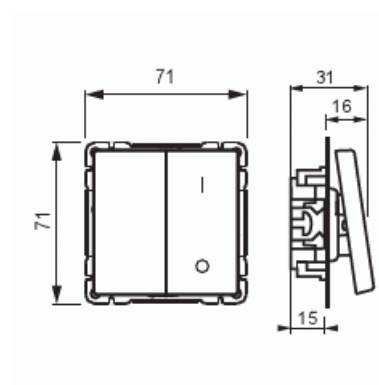

Product Card

Strömställare, semikomplett, 2+1-polig, IP21, infällt montage, utan klor, svart matt

Strömställare

Strömställare, semikomplett, 2+1-polig, IP21, infällt montage, utan klor, svart matt

Type: 10621UC-885

EI-Number: 1815397

Product ID: 2TKA00004466

GTIN: 6438199008646

Strömställare i semikomplett utförande med insats och vippor.
Komplettera med separat täckram. Snabbanslutning.

Technical specification

Electrical quantities

Product Card

Strömställare, semikomplett, 2+1-polig, IP21, infällt montage, utan klor, svart matt

Manövreringsmetod:	Vippa/knapp
Sammansättning:	Baselement med centrumplatta
Tryckknappsomkopplare:	No
Antal vippor:	1
Monteringsmetod:	Infällt montage
Typ av fastsättning:	Skruvmontering
Med monteringsplåt:	No
Material:	Plast
Materialkvalitet:	Termoplast
Halogenfri:	Yes
Ytskydd:	Lackerad
Typ av yta:	Matt
Färg:	Svart
RAL-nummer (liknande):	9005
Etikettutrymme/informationsyta:	Nej
Belysning:	Nej
Märkström:	16 A
Kopplingsström för lysrör:	16 AX
Återkopplingssignalkontakt:	No
Anslutningstyp:	Övrigt
Tvättmaskinomkopplare:	No
Apparatens bredd:	70 mm
Apparatens höjd:	40 mm
Apparatens djup:	70 mm
Inbyggnadsdjup:	18 mm
Minsta djup på infälld installationsdosa:	18 mm