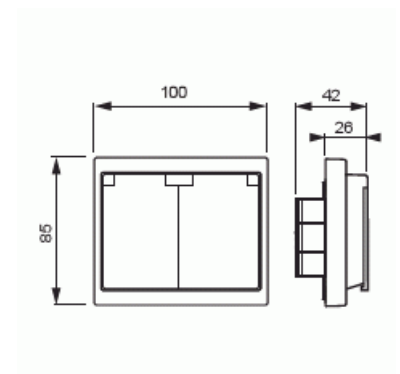

Type: 302EUJW-885

EI-Number: 1815383

Product ID: 2TKA00004463

GTIN: 6438199008615

2-vägs SCHUKO vägguttag komplett. För infällt montage. Med snabbanslutning. Inga x-plintar. Försedd med lock. Plats för 4 ledare per anslutning. Max area 2,5 mm². Alla detaljer ingår, inklusive tätningdamask (2464) som ger IP44 vid infällt montage.

Product Card

Vägguttag komplett m lock, ram och tätningdamask, Infällt montage, 2-vägs, jordat, IP44, snabbanslutning, utan klor, svart matt

ETIM Data

Antal aktiva stift (runda):	2
Med signallampa:	No
Antal enheter:	2
Antal faser:	1
Prägling/Indikering:	Ingen
Anslutningstyp:	Insticksklämma (snabbklämma)
Med gångjärnslock:	No
Petskyddad:	Yes
Textfält/Plats för märkning:	No
Färg:	Svart
RAL-nummer (liknande):	9005
Metallicfärg:	No
Transparent:	No
Låsbar:	No
Utskjutningsmekanism:	No
Isolerad montering:	No
Med funktionsbelysning:	No
Med orienteringsbelysning:	No
Överspänningsskydd:	No
Felströmsskydd:	No
Med finsäkring:	No
Särskild strömförsörjning:	Ingen särskild strömförsörjning
Monteringsmetod:	Infällt montage
Typ av fastsättning:	Montering med klo och skruv
Material:	Plast
Materialkvalitet:	Termoplast
Halogenfri:	Yes
Ytskydd:	Lackerad
Typ av yta:	Matt
Anti-bakteriell:	No
Med genomgångsfunktion:	No
Med brytare:	No

Product Card

Vägguttag komplett m lock, ram och tätningdamask, Infällt montage, 2-vägs, jordat, IP44, snabbanslutning, utan klor, svart matt

Roterad centralinsats:	No
Frekvensområde:	50 Hz
Apparatens bredd:	100 mm
Apparatens höjd:	85 mm
Apparatens djup:	48 mm
Minsta djup på infälld installationsdosa:	17 mm