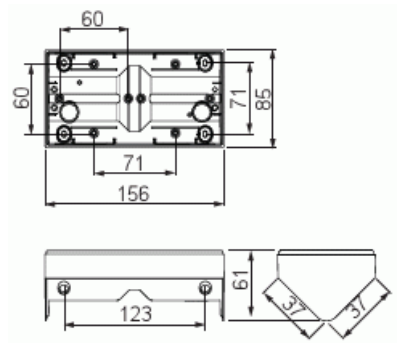

Hörnbox för ytmontage

Hörnbox, Impressivo, 2-fack, tom, svart matt

Type: 1722H-885

EI-Number: 1815379

Product ID: 2TKA00004460

GTIN: 6438199008592

Hörnbox för ytmontage. För 2 Impressivo produkter för infällt montage. Används med 85 mm 2-facks täckram. I hörn-boxen kan man montera insatser som är 36mm djupa eller lägre

Technical specification

Packing

Package:	1/20
Unit:	PCS

ETIM Data

Sammansättning:	Utanpåliggande monterad kapsling
Lämplig för kopplingsmoduler i hushållsmiljöer:	No
Antal enheter:	2
Material:	Plast
Materialkvalitet:	Termoplast
Halogenfri:	Yes
Ytskydd:	Lackerad
Typ av yta:	Matt

Product Card

Hörnbox, Impressivo, 2-fack, tom, svart matt

Färg:	Svart
RAL-nummer (liknande):	9005
Transparent:	No
Skyddsram ingår:	No
Med kanalinföring:	No
Med kabelingång:	No
Med förskruvningsinföring:	No
Stöttålig:	No
Kapslingsklass (IP):	IP21
Bredd:	156 mm
Höjd:	85 mm
Djup:	60 mm