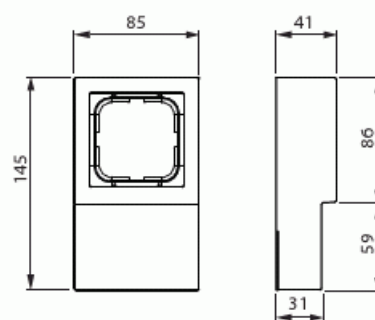

## Product Card

Sockeldosa, Impressivo, 1-fack, 85mm, dj41mm, svart matt

# Sockeldosa

Sockeldosa, Impressivo, 1-fack, 85mm, dj41mm, svart matt

**Type:** 1721L-885

**EI-Number:** 1815373

**Product ID:** 2TKA00004454

**GTIN:** 6438199008547

Sockeldosa för 1-vägsinsatser för infällt montage. Låddjupet räcker inte för elektroniska produkter, till exempel dimmer. Materialet är en hållbar plast av hög kvalitet. Ytan är blank och lätt att hålla ren. Rengöring med ett mildt, standardtvättmedel. Var försiktig när du rengör med ett kraftfullt lösningsmedel.

## Technical specification