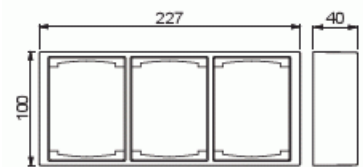

GTIN: 6438199008530

IP21

Förhöjningsramar Impressivo för t.ex 2-vägs uttagsinsats (302EUC-NN). 1-vägs centrumplattor kan användas i kombination med reduceringsbricka (typ 2519-xx). Montage kan ske både lodrätt och vågrätt, används tillsammans med apparatdosa 26 mm (typ 2456.26). Antalet apparatdosor är lika med antalet fack på förhöjningsramen.

Technical specification

Packing

Package:	1/25
Unit:	PCS

ETIM Data

Sammansättning:	Ram för utanpåliggande montage
Lämplig för kopplingsmoduler i hushållsmiljöer:	No
Antal enheter:	3
Material:	Plast
Materialkvalitet:	Termoplast
Halogenfri:	Yes

Product Card

Förhöjningsram, Impressivo, 3-fack, 100mm, dj40mm, svart matt

Ytskydd:	Lackerad
Typ av yta:	Matt
Färg:	Svart
RAL-nummer (liknande):	9005
Transparent:	No
Skyddsram ingår:	No
Med kanalinföring:	No
Med kabelingång:	No
Med förskruvningsinföring:	No
Stöttålig:	No
Kapslingsklass (IP):	IP21
Bredd:	227 mm
Höjd:	100 mm
Djup:	40 mm