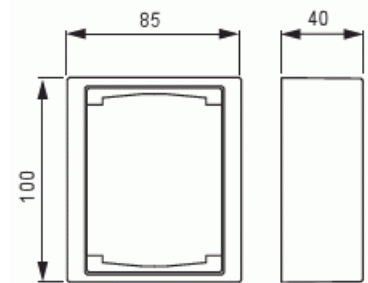

Product Card

Förhöjningsram, Impressivo, 1-fack, 100mm, dj40mm, svart matt

Förhöjningsram

Förhöjningsram, Impressivo, 1-fack,
100mm, dj40mm, svart matt

Type: 1721S100-885

EI-Number: 1815359

Product ID: 2TKA00004451

GTIN: 6438199008516

IP21

Förhöjningsramar Impressivo för t.ex 2-vägs uttagsinsats (302EUC-NN). 1-vägs centrumplattor kan användas i kombination med reduceringsbricka (typ 2519-xx). Montage kan ske både lodrätt och vågrätt, används tillsammans med apparatdosa 26 mm (typ 2456.26). Antalet apparatdosor är lika med antalet fack på förhöjningsramen.

Technical specification

Packing

Package:	1/50
Unit:	PCS

ETIM Data

Sammansättning:	Ram för utanpåliggande montage
Lämplig för kopplingsmoduler i hushållsmiljöer:	No
Antal enheter:	1
Material:	Plast
Materialkvalitet:	Termoplast
Halogenfri:	Yes

Product Card

Förhöjningsram, Impressivo, 1-fack, 100mm, dj40mm, svart matt

Ytskydd:	Lackerad
Typ av yta:	Matt
Färg:	Svart
RAL-nummer (liknande):	9005
Transparent:	No
Skyddsram ingår:	No
Med kanalinföring:	No
Med kabelingång:	No
Med förskruvningsinföring:	No
Stöttålig:	No
Kapslingsklass (IP):	IP21
Bredd:	85 mm
Höjd:	100 mm
Djup:	40 mm