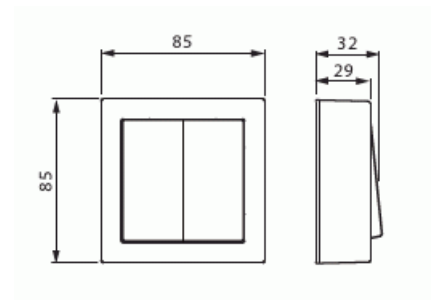

# Strömställare

Strömställare, kron, svart matt

**Type:** 1065A-885

**EI-Number:** 1815355

**Product ID:** 2TKA00004446

**GTIN:** 6438199008479

Komplett utanpåliggande strömställare kron med snabbanslutningar.  
16A/250V. 2 X-plintar.