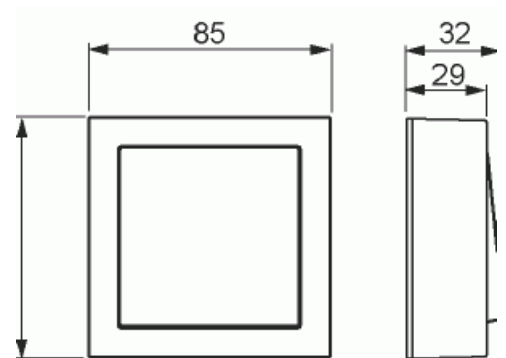

Product Card

Strömställare, komplett, Trapp, utanpåliggande montage, svart matt

Strömställare

Strömställare, komplett, Trapp,
utanpåliggande montage, svart matt

Type: 1066A-885

EI-Number: 1815353

Product ID: 2TKA00004445

GTIN: 6438199008462

Komplett utanpåliggande strömställare trapp med snabbanslutningar.
16A/250V. 2 X anslutningar.

Technical specification

Electrical quantities

Märkspänning: 250 V

Classification

Lämplig för skyddsklass (IP): IP21

Packing

Package: 1/10/100/1200

Unit: PCS

ETIM Data

Kopplingstyp: Trapp (1-polig) strömställare

Product Card

Strömställare, komplett, Trapp, utanpåliggande montage, svart matt

Manövreringsmetod:	Vippa/knapp
Sammansättning:	Baselement med hel täckplatta
Tryckknappsomkopplare:	No
Antal vippor:	1
Monteringsmetod:	Utanpåliggande montage
Typ av fastsättning:	Skruvmontering
Med monteringsplåt:	No
Material:	Plast
Materialkvalitet:	Termoplast
Halogenfri:	Yes
Ytskydd:	Obehandlad
Typ av yta:	Matt
Färg:	Svart
RAL-nummer (liknande):	9010
Etikettutrymme/informationsyta:	Nej
Belysning:	Nej
Märkström:	16 A
Kopplingsström för lysrör:	16 AX
Återkopplingssignalkontakt:	No
Anslutningstyp:	Övrigt
Tvättmaskinomkopplare:	No
Apparatens bredd:	85 mm
Apparatens höjd:	35 mm
Apparatens djup:	85 mm
Inbyggnadsdjup:	18 mm
Minsta djup på infälld installationsdosa:	18 mm