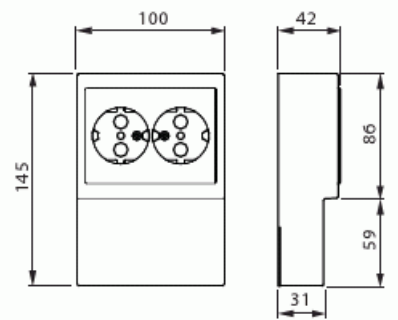

Product ID: 2TKA00004444

GTIN: 6438199008455

Sockeldosa med 2-vägs liggande Schuko vägguttag. 250V/16 A-Petskyddet är integrerat i insatsen. Skruvlösa anslutning, med plats för 4 styck kablar per anslutning. För EK eller FK-kabel upp till 2,5 mm². Möjligt att låsa inkommande kablar med buntband, då det finns multipla spår att välja mellan.

Dosans insats/ bakstycke monteras enkelt, tack vare avlånga hål för justering av montage höjden.

Den har också hjälpfötter för rätt montage i höjd med innergolv /Tarkett-golv.

Technical specification

Electrical quantities

Märkström:	16 A
Märkspänning:	250 V

Classification

Lämplig för skyddsklass (IP):	IP21
-------------------------------	------

Product Card

Vägguttag, Impressivo, 2-vägs i sockeldosa, jordat, snabbanslutning, svart matt

Packing

Package:	1/10
Unit:	PCS

ETIM Data

Antal aktiva stift (runda):	2
Med signallampa:	No
Antal enheter:	2
Antal faser:	1
Prägling/Indikering:	Ingen
Anslutningstyp:	Insticksklämma (snabbklämma)
Med gångjärnslock:	No
Petskyddad:	Yes
Textfält/Plats för märkning:	No
Färg:	Svart
RAL-nummer (liknande):	9005
Metallicfärg:	No
Transparent:	No
Låsbar:	No
Utskjutningsmekanism:	No
Isolerad montering:	No
Med funktionsbelysning:	No
Med orienteringsbelysning:	No
Överspänningsskydd:	No
Felströmsskydd:	No
Med finsäkring:	No
Särskild strömförsörjning:	Ingen särskild strömförsörjning
Monteringsmetod:	Utanpåliggande montage
Typ av fastsättning:	Montering med skruv
Material:	Plast
Materialkvalitet:	Termoplast
Halogenfri:	Yes
Ytskydd:	Lackerad