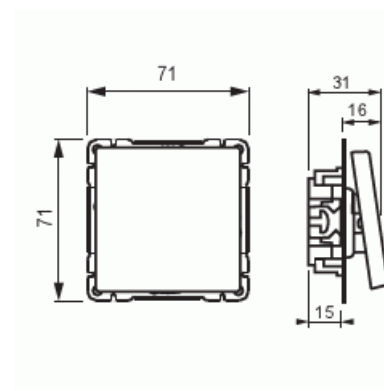

Strömställare

Strömställare Trapp,IP21 utan klor matt vit

Type: 1066UC-884

EI-Number: 1815467

Product ID: 2TKA00004412

GTIN: 6438199009209

Strömställare med skruvlösa anslutningar. Avsedda för max 2-ledare per anslutning. Inklusive strömställarinsats och vipa. Komplettera med täckram. Utan klor.

Technical specification

Electrical quantities

Märkspänning: 250 V

Classification

Lämplig för skyddsklass (IP): IP21

Packing

Package: 1/10/100/1800

Unit: PCS

ETIM Data

Kopplingstyp: Trapp (1-polig) strömställare

Product Card

Strömställare Trapp, IP21 utan klor matt vit

Manövreringsmetod:	Vippa/knapp
Sammansättning:	Baselement med centrumplatta
Tryckknappsomkopplare:	No
Antal vippor:	1
Monteringsmetod:	Infällt montage
Typ av fastsättning:	Skruvmontering
Med monteringsplåt:	No
Material:	Plast
Materialkvalitet:	Termoplast
Halogenfri:	Yes
Ytskydd:	Lackerad
Typ av yta:	Matt
Färg:	Vit
RAL-nummer (liknande):	9016
Etikettutrymme/informationsyta:	Nej
Belysning:	Nej
Märkström:	16 A
Kopplingsström för lysrör:	16 AX
Återkopplingssignalkontakt:	No
Anslutningstyp:	Övrigt
Värmebrytare:	No
Tvättmaskinomkopplare:	No
Apparatens bredd:	70 mm
Apparatens höjd:	35 mm
Apparatens djup:	85 mm
Inbyggnadsdjup:	18 mm
Minsta djup på infälld installationsdosa:	18 mm
Kompatibel med Apple HomeKit:	No
Kompatibel med Google Assistant:	No
Kompatibel med Amazon Alexa:	No
Med stöd för IFTTT:	No