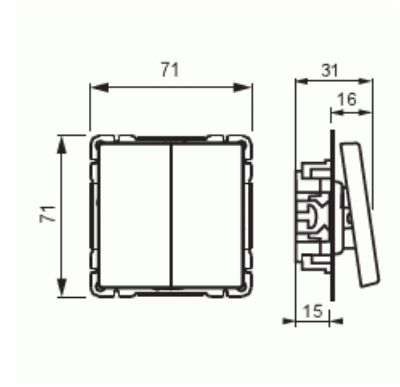

Product Card

Strömställare, Impressivo, Kron, svart matt

Strömställare

Strömställare, Impressivo, Kron, svart matt

Type: 1065UC-885

EI-Number: 1815342

Product ID: 2TKA00004299

GTIN: 6438199008202

ABB Exchange

+358 10 22 11

Product Card

Strömställare, Impressivo, Kron, svart matt

Manövreringsmetod:	Vippa/knapp
Sammansättning:	Baselement med komplett hus
Tryckknappsomkopplare:	No
Antal vippor:	1
Monteringsmetod:	Infällt montage
Typ av fastsättning:	Skruvmontering
Med monteringsplåt:	No
Material:	Plast
Materialkvalitet:	Termoplast
Halogenfri:	Yes
Ytskydd:	Lackerad
Typ av yta:	Matt
Färg:	Svart
RAL-nummer (liknande):	9005
Etikettutrymme/informationsyta:	Nej
Belysning:	Nej
Märkström:	16 A
Kopplingsström för lysrör:	16 AX
Återkopplingssignalkontakt:	No
Anslutningstyp:	Övrigt
Tvättmaskinomkopplare:	No
Apparatens bredd:	70 mm
Apparatens höjd:	85 mm
Apparatens djup:	33 mm
Inbyggnadsdjup:	18 mm
Minsta djup på infälld installationsdosa:	18 mm