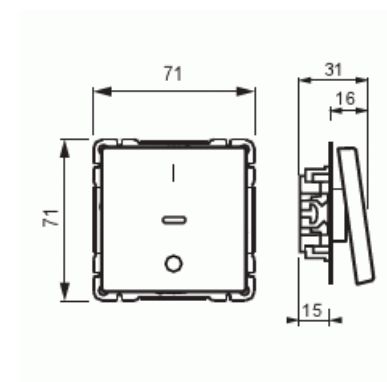

# Strömställare

Strömställare, 2-polig, IP21, utan klor, svart matt

**Type:** 1062UC-885

**EI-Number:** 1815340

**Product ID:** 2TKA00004298

**GTIN:** 6438199008196

Strömställare med skruvlösa anslutningar. Avsedda för max 2-ledare per anslutning. Inklusive strömställarinsats och vippa. Komplettera med täckram. Utan klor.