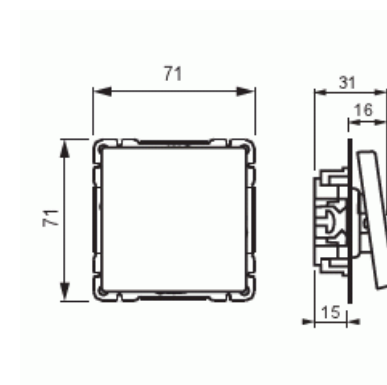

Product Card

Strömställare Trapp,IP21 utan klor svart matt

Strömställare

Strömställare Trapp,IP21 utan klor svart matt

Type: 1066UC-885

EI-Number: 1815339

Product ID: 2TKA00004297

GTIN: 6438199008189

Strömställare med skruvlösa anslutningar. Avsedda för max 2-ledare per anslutning. Inklusive strömställarinsats och vipa. Komplettera med täckram. Utan klor.

Technical specification

Electrical quantities