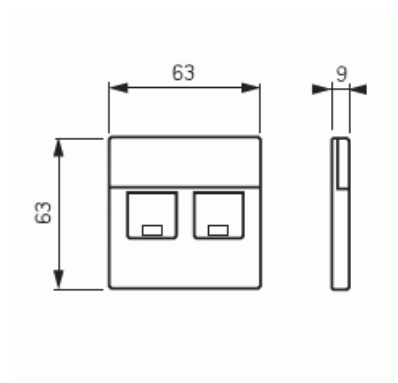

Product Card

Centrumplatta, Impressivo, 2xRJ45, svart matt

Centrumplatta

Centrumplatta, Impressivo, 2xRJ45, svart matt

Type: 1819DC-885

EI-Number: 5100297

Product ID: 2TKA00004285

GTIN: 6438199008233

Passar till insatserna 1819.01 (1815363), 1819.02 (1815364), 1819.03 (1815366) eller 1819.04 (1815365)

Technical specification

Classification

Lämplig för skyddsklass (IP):	IP20

Packing

Package:	1/10/100/2800
Unit:	PCS

ETIM Data

Sammansättning:	Centrumplatta
Användning:	Modularjack
Stödring:	No
Med dammskydd:	Yes