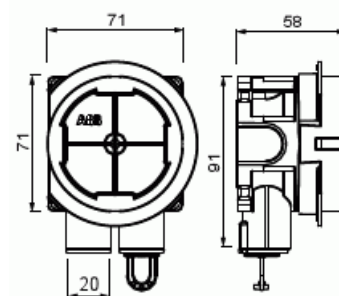

Type: AU60.10FR

EI-Number: 1420561

Product ID: 2TKA00004281

GTIN: 6438199008172

Apparatdosan är certifierad att användas i brandklassade väggar EI60 och EI30. Den har en roterande steglöst justerbar fästing som möjliggör installation i skivväggar med en tjocklek på mellan 12-40 mm. Skruvavstånd är cc 60mm. Den gröna adapterringen, som levereras med dosan, används i väggar med enkelgips (12-13 mm). Ringen avlägsnas i vägg med dubbelgips (24-26 mm). I väggar med tre skivor eller två skivor samt kakel, lyfts förhöjningsringen och justeras till erforderlig djup. Dosan har två fasta inlopp, båda är öppna (en förseglad med ett utlopps stopp) och båda inloppen är utrustade med en låsanordning i metall för säker låsning av VP-rör och flexi-slang. Båda inloppen har diameter 16/20 mm . Förhöjningsringen kan även lutas 0-4°. Tillverkad av halogenfritt material (IEC / 61249-2-21) och uppfyller kraven i glödtrådtest enligt standarden IEC / EN60670: 2005 (850 ° C).

ETIM Data

Monteringsmetod:	Övrigt
Form:	Rund
Konstruktionstyp:	Apparat-förbindningsdosa
Modell/Utförande:	Enkel
Utrustad med roterande ring:	Yes
Kopplingsbar:	Yes
Utrustad med:	Ingen
Diameter:	71 mm
Längd:	71 mm
Bredd:	71 mm
Djup:	71 mm
Invändigt djup:	51 mm
För antal apparatinsatser:	1
Apparatens fastsättning:	Skruvning
Med skruvar:	Yes
Kapslingsgenommatning via utbrytningsöppning:	Yes
Kapslingsgenomföring via förseglingsmembran, tillval:	No
Kapslingsgenomföring via munstycke, tillval:	Yes
Kapslingsgenomföring via stegmembran, tillval:	No
För rördiameter:	16 mm
Rörlåsning:	Yes
Rörlås, tillval:	No
Inlopp bakifrån:	No
Antal ingångar:	6
Antal röranslutningar:	2
Material:	Plast
Halogenfri:	Yes
Ytskydd:	Obehandlad
Färg:	Röd
Kapslingsklass (IP):	IP3X
Utförande lock/kåpa:	Konstruktionsskyddskåpa/-lock
Transparent lock/kåpa:	No