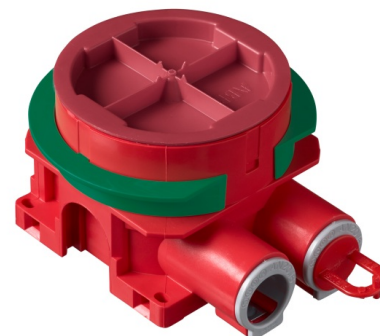

Product Card

Apparatdosa brandklassad universal för EI30/EI60 brandklassade väggar, med steglöst justerbar ring för 12 - 40 mm skiva, 2 fasta stutsar 16/20mm.

Apparatdosa brandklassad

Apparatdosa brandklassad universal för EI30/EI60 brandklassade väggar, med steglöst justerbar ring för 12 - 40 mm skiva, 2 fasta stutsar 16/20mm.

Type: AU60.10FR

EI-Number: 1420561

Product ID: 2TKA00004281

GTIN: 6438199008172

Apparatdosan är certifierad att användas i brandklassade väggar EI60 och EI30. Den har en roterande steglöst justerbar fästing som möjliggör installation i skivväggar med en tjocklek på mellan 12-40 mm. Skruvavstånd är cc 60mm. Den gröna adapterringen, som levereras med dosan, används i väggar med enkelgips (12-13 mm). Ringen avlägsnas i vägg med dubbelgips (24-26 mm). I väggar med tre skivor eller två skivor samt kakel, lyfts förhöjningsringen och justeras till erforderlig djup. Dosan har två fasta inlopp, båda är öppna (en förseglad med ett utlopps stopp) och båda inloppen är utrustade med en låsanordning i metall för säker låsning av VP-rör och flexi-slang. Båda inloppen har diameter 16/20 mm . Förhöjningsringen kan även lutas 0-4°. Tillverkad av halogenfritt material (IEC / 61249-2-21) och uppfyller kraven i glödtrådtest enligt standarden IEC / EN60670: 2005 (850 ° C).