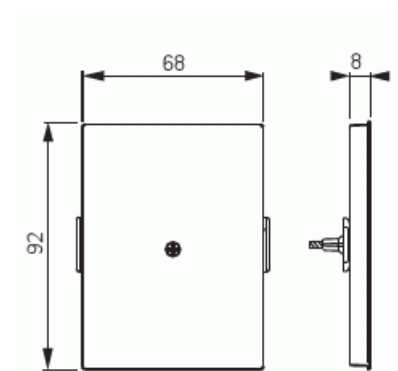

# Centrumplatta

Centrumplatta, Impressivo, 100mm, blind, svart matt

**Type:** 2538-100-885

**EI-Number:** 1815303

**Product ID:** 2TKA00004106

**GTIN:** 6438199008035

Sluten centrumplatta. Lämpar sig för öppning planerad för 2-vägs apparat i 100mm täckram. Tillverkad av högklassigt och hållbart plastmaterial. Ytan är blank och lätt att hålla ren. Rengöring med vanliga milda tvättmedel för hushåll. Användning av starka lösningsmedel bör undvikas.