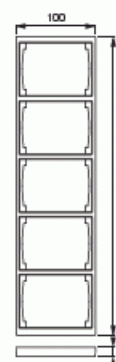

Product Card

Täckram, Impressivo, 100mm, 5-fack, svart matt

Täckram

Täckram, Impressivo, 100mm, 5-fack, svart matt

Type: 1725F100-885

EI-Number: 1815294

Product ID: 2TKA00004082

GTIN: 6438199006079

Täckram för infällt montage av 2-vägs apparater med centrumplatta som exempelvis dubbelt vägguttag. Även 1-vägs apparater som exempelvis strömställare kan installeras med adaptorn 2519-xx. Kan installeras både lodrätt och vågrätt. Tillverkad av högklassigt och hållbart plastmaterial. Ytan är blank och lätt att hålla ren. Rengöring med vanliga milda tvättmedel för hushåll. Användning av starka lösningsmedel bör undvikas.

Technical specification

Packing

Package:	1/5/25/700
Unit:	PCS

ETIM Data

Antal enheter:	5
Monteringsriktning:	Horisontell och vertikal
Antal horisontella fack:	1
Antal vertikala fack:	1
Med monteringsram:	No

Product Card

Täckram, Impressivo, 100mm, 5-fack, svart matt

Lämplig för golvbox:	No
Lämplig för väggkanal:	No
Lämplig för inbyggnadsmontage:	No
Textfält/Plats för märkning:	No
Material:	Plast
Materialkvalitet:	Termoplast
Halogenfri:	Yes
Ytskydd:	Lackerad
Typ av yta:	Matt
Färg:	Svart
RAL-nummer (liknande):	9005
Transparent:	No
Med gångjärnslock:	No
Kapslingsklass (IP):	IP21
Typ av fastsättning:	Kläm-/skruvmontering
Bredd:	100 mm
Höjd:	12 mm
Djup:	100 mm
Inbyggnadsbredd:	369 mm
Inbyggnadshöjd:	100 mm