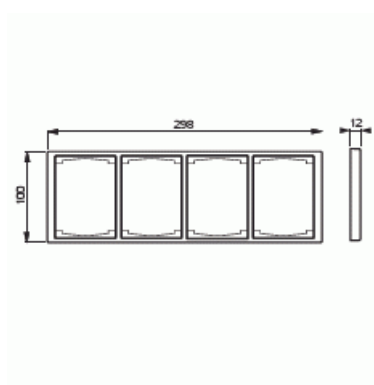

Product Card

Täckram, Impressivo, 100mm, 4-fack, svart matt

Täckram

Täckram, Impressivo, 100mm, 4-fack, svart matt

Type: 1724F100-885

EI-Number: 1815293

Product ID: 2TKA00004081

GTIN: 6438199006062

Täckram för infällt montage av 2-vägs apparater med centrumplatta som exempelvis dubbelt vägguttag. Även 1-vägs apparater som exempelvis strömställare kan installeras med adaptern 2519-xx. Kan installeras både lodrätt och vågrätt. Tillverkad av högklassigt och hållbart plastmaterial. Ytan är blank och lätt att hålla ren. Rengöring med vanliga milda tvättmedel för hushåll. Användning av starka lösningsmedel bör undvikas.

Technical specification

Packing

| | |
|----------|------------|
| Package: | 1/5/25/700 |
| Unit: | PCS |

ETIM Data

| | |
|--------------------------|--------------------------|
| Antal enheter: | 4 |
| Monteringsriktning: | Horisontell och vertikal |
| Antal horisontella fack: | 1 |
| Antal vertikala fack: | 1 |
| Med monteringsram: | No |

Product Card

Täckram, Impressivo, 100mm, 4-fack, svart matt

| | |
|------------------------------|----------------------|
| Lämplig för golvbox: | No |
| Lämplig för väggkanal: | No |
| Textfält/Plats för märkning: | No |
| Material: | Plast |
| Materialkvalitet: | Termoplast |
| Halogenfri: | Yes |
| Anti-bakteriell: | No |
| Ytskydd: | Obehandlad |
| Typ av yta: | Matt |
| Färg: | Svart |
| RAL-nummer (liknande): | 9005 |
| Transparent: | No |
| Med gångjärnslock: | No |
| Kapslingsklass (IP): | IP21 |
| Typ av fastsättning: | Kläm-/skruvmontering |
| Bredd: | 100 mm |
| Höjd: | 12 mm |
| Djup: | 100 mm |