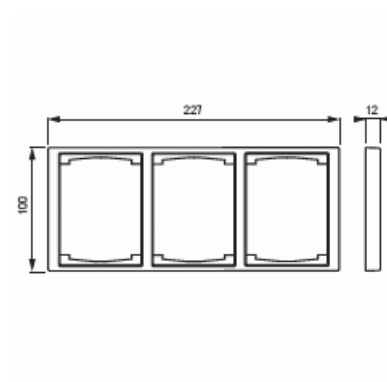

Product Card

Täckram, Impressivo, 100mm, 3-fack, svart matt

Täckram

Täckram, Impressivo, 100mm, 3-fack, svart matt

Type: 1723F100-885

EI-Number: 1815292

Product ID: 2TKA00004080

GTIN: 6438199006055

Täckram för infällt montage av 2-vägs apparater med centrumplatta som exempelvis dubbelt vägguttag. Även 1-vägs apparater som exempelvis strömställare kan installeras med adaptorn 2519-xx. Kan installeras både lodrätt och vågrätt. Tillverkad av högklassigt och hållbart plastmaterial. Ytan är blank och lätt att hålla ren. Rengöring med vanliga milda tvättmedel för hushåll. Användning av starka lösningsmedel bör undvikas.

Technical specification

Packing

Package:	1/5/50/900
Unit:	PCS

ETIM Data

Antal enheter:	3
Monteringsriktning:	Horisontell och vertikal
Antal horisontella fack:	1
Antal vertikala fack:	1
Med monteringsram:	No

Product Card

Täckram, Impressivo, 100mm, 3-fack, svart matt

Lämplig för golvbox:	No
Lämplig för väggkanal:	No
Lämplig för inbyggnadsmontage:	No
Textfält/Plats för märkning:	No
Material:	Plast
Materialkvalitet:	Termoplast
Halogenfri:	Yes
Ytskydd:	Lackerad
Typ av yta:	Matt
Färg:	Svart
RAL-nummer (liknande):	9005
Transparent:	No
Med gångjärnslock:	No
Kapslingsklass (IP):	IP21
Typ av fastsättning:	Kläm-/skruvmontering
Bredd:	100 mm
Höjd:	12 mm
Djup:	100 mm
Inbyggnadsbredd:	227 mm
Inbyggnadshöjd:	100 mm