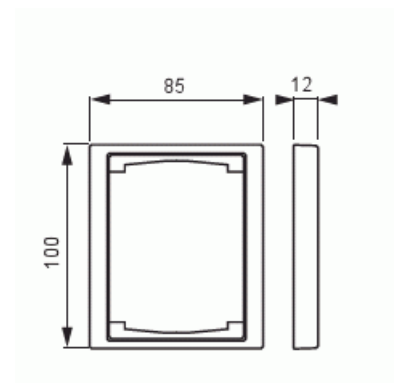

Product Card

Täckram, Impressivo, 100mm, 1-fack, svart matt

Täckram

Täckram, Impressivo, 100mm, 1-fack,
svart matt

Type: 1721F100-885

EI-Number: 1815290

Product ID: 2TKA00004078

GTIN: 6438199006031

Täckram för infällt montage av 2-vägs apparater med centrumplatta som exempelvis dubbelt vägguttag. Även 1-vägs apparater som exempelvis strömställare kan installeras med adaptern 2519-xx. Kan installeras både lodrätt och vågrätt. Tillverkad av högklassigt och hållbart plastmaterial. Ytan är blank och lätt att hålla ren. Rengöring med vanliga milda tvättmedel för hushåll. Användning av starka lösningsmedel bör undvikas.

Technical specification

Packing

Package:	1/10/100/2800
Unit:	PCS

ETIM Data

Antal enheter:	1
Monteringsriktning:	Horisontell och vertikal
Antal horisontella fack:	1
Antal vertikala fack:	1
Med monteringsram:	No

Product Card

Täckram, Impressivo, 100mm, 1-fack, svart matt

Lämplig för golvbox:	No
Lämplig för väggkanal:	No
Lämplig för inbyggnadsmontage:	No
Textfält/Plats för märkning:	No
Material:	Plast
Materialkvalitet:	Termoplast
Halogenfri:	Yes
Ytskydd:	Lackerad
Typ av yta:	Matt
Färg:	Svart
RAL-nummer (liknande):	9005
Transparent:	No
Med gångjärnslock:	No
Kapslingsklass (IP):	IP21
Typ av fastsättning:	Kläm-/skruvmontering
Bredd:	100 mm
Höjd:	12 mm
Djup:	100 mm
Inbyggnadsbredd:	85 mm
Inbyggnadshöjd:	100 mm