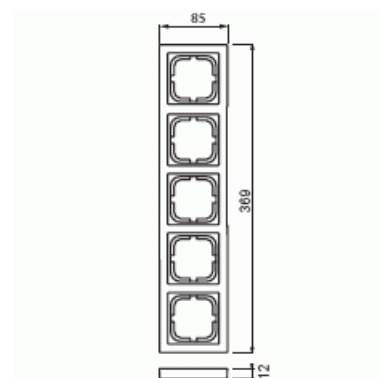

Product Card

Täckram, Impressivo, 85mm, 5-fack, svart matt

Täckram

Täckram, Impressivo, 85mm, 5-fack, svart matt

Type: 1725F85-885

EI-Number: 1815289

Product ID: 2TKA00004077

GTIN: 6438199006024

Täckram för infällt montage av 1-vägs apparater med centrumplatta som exempelvis strömställare, 1-vägs uttag eller data/tele produkter. Kan installeras både lodrätt och vågrätt. Tillverkad av högklassigt och hållbart plastmaterial. Ytan är blank och lätt att hålla ren. Rengöring med vanliga milda tvättmedel för hushåll. Användning av starka lösningsmedel bör undvikas.

Technical specification

Packing

Package:	1/5/25/700
Unit:	PCS

ETIM Data

Antal enheter:	5
Monteringsriktning:	Horisontell och vertikal
Antal horisontella fack:	1
Antal vertikala fack:	1
Med monteringsram:	No
Lämplig för golvbox:	No

Product Card

Täckram, Impressivo, 85mm, 5-fack, svart matt

Lämplig för väggkanal:	No
Lämplig för inbyggnadsmontage:	No
Textfält/Plats för märkning:	No
Material:	Plast
Materialkvalitet:	Termoplast
Halogenfri:	Yes
Ytskydd:	Lackerad
Typ av yta:	Matt
Färg:	Svart
RAL-nummer (liknande):	9005
Transparent:	No
Med gångjärnslock:	No
Kapslingsklass (IP):	IP21
Typ av fastsättning:	Kläm-/skruvmontering
Bredd:	85 mm
Höjd:	12 mm
Djup:	85 mm
Inbyggnadsbredd:	369 mm
Inbyggnadshöjd:	85 mm