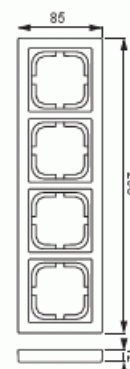

Product Card

Täckram, Impressivo, 85mm, 4-fack, svart matt

Täckram

Täckram, Impressivo, 85mm, 4-fack, svart matt

Type: 1724F85-885

EI-Number: 1815288

Product ID: 2TKA00004076

GTIN: 6438199006017

Täckram för infällt montage av 1-vägs apparater med centrumplatta som exempelvis strömställare, 1-vägs uttag eller data/tele produkter. Kan installeras både lodrätt och vågrätt. Tillverkad av högklassigt och hållbart plastmaterial. Ytan är blank och lätt att hålla ren. Rengöring med vanliga milda tvättmedel för hushåll. Användning av starka lösningsmedel bör undvikas.

Technical specification

Packing

Package:	1/5/25/700
Unit:	PCS

ETIM Data

Antal enheter:	4
Monteringsriktning:	Horisontell och vertikal
Antal horisontella fack:	1
Antal vertikala fack:	1
Med monteringsram:	No
Lämplig för golvbox:	No

Product Card

Täckram, Impressivo, 85mm, 4-fack, svart matt

Lämplig för väggkanal:	No
Lämplig för inbyggnadsmontage:	No
Textfält/Plats för märkning:	No
Material:	Plast
Materialkvalitet:	Termoplast
Halogenfri:	Yes
Ytskydd:	Lackerad
Typ av yta:	Matt
Färg:	Svart
RAL-nummer (liknande):	9005
Transparent:	No
Med gångjärnslock:	No
Kapslingsklass (IP):	IP21
Typ av fastsättning:	Kläm-/skruvmontering
Bredd:	85 mm
Höjd:	12 mm
Djup:	85 mm
Inbyggnadsbredd:	298 mm
Inbyggnadshöjd:	85 mm