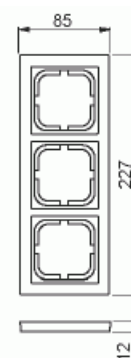

Product Card

Täckram, Impressivo, 85mm, 3-fack, svart matt

Täckram

Täckram, Impressivo, 85mm, 3-fack, svart matt

Type: 1723F85-885

EI-Number: 1815287

Product ID: 2TKA00004074

GTIN: 6438199006000

Täckram för infällt montage av 1-vägs apparater med centrumplatta som exempelvis strömställare, 1-vägs uttag eller data/tele produkter. Kan installeras både lodrätt och vågrätt. Tillverkad av högklassigt och hållbart plastmaterial. Ytan är blank och lätt att hålla ren. Rengöring med vanliga milda tvättmedel för hushåll. Användning av starka lösningsmedel bör undvikas.

Technical specification

Packing

| | |
|----------|------------|
| Package: | 1/5/50/900 |
| Unit: | PCS |

ETIM Data

| | |
|--------------------------|--------------------------|
| Antal enheter: | 3 |
| Monteringsriktning: | Horisontell och vertikal |
| Antal horisontella fack: | 1 |
| Antal vertikala fack: | 1 |
| Lämplig för golvbox: | No |
| Lämplig för väggkanal: | No |