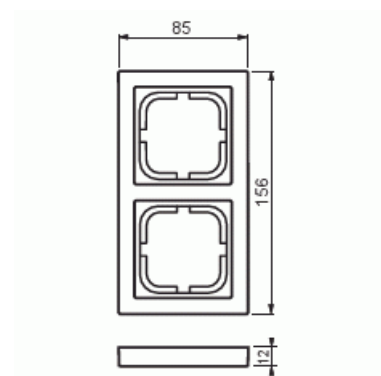

Product Card

Täckram, Impressivo, 85mm, 2-fack, svart matt

Täckram

Täckram, Impressivo, 85mm, 2-fack, svart matt

Type: 1722F85-885

EI-Number: 1815286

Product ID: 2TKA00004072

GTIN: 6438199005997

Täckram för infällt montage av 1-vägs apparater med centrumplatta som exempelvis strömställare, 1-vägs uttag eller data/tele produkter. Kan installeras både lodrätt och vågrätt. Tillverkad av högklassigt och hållbart plastmaterial. Ytan är blank och lätt att hålla ren. Rengöring med vanliga milda tvättmedel för hushåll. Användning av starka lösningsmedel bör undvikas.

Technical specification

Packing

Package:	1/5/50/1400
Unit:	PCS

ETIM Data

Antal enheter:	2
Monteringsriktning:	Horisontell och vertikal
Antal horisontella fack:	1
Antal vertikala fack:	1
Med monteringsram:	No
Lämplig för golvbox:	No

Product Card

Täckram, Impressivo, 85mm, 2-fack, svart matt

Lämplig för väggkanal:	No
Lämplig för inbyggnadsmontage:	No
Textfält/Plats för märkning:	No
Material:	Plast
Materialkvalitet:	Termoplast
Halogenfri:	Yes
Ytskydd:	Lackerad
Typ av yta:	Matt
Färg:	Svart
RAL-nummer (liknande):	9005
Transparent:	No
Med gångjärnslock:	No
Kapslingsklass (IP):	IP21
Typ av fastsättning:	Kläm-/skruvmontering
Bredd:	85 mm
Höjd:	12 mm
Djup:	85 mm
Inbyggnadsbredd:	156 mm
Inbyggnadshöjd:	85 mm