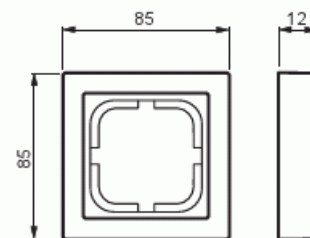

Product Card

Täckram, Impressivo, 85mm, 1-fack, svart matt

Täckram

Täckram, Impressivo, 85mm, 1-fack, svart matt

Type: 1721F85-885

EI-Number: 1815285

Product ID: 2TKA00004071

GTIN: 6438199005980

Täckram för infällt montage av 1-vägs apparater med centrumplatta som exempelvis strömställare, 1-vägs uttag eller data/tele produkter. Kan installeras både lodrätt och vågrätt. Tillverkad av högklassigt och hållbart plastmaterial. Ytan är blank och lätt att hålla ren. Rengöring med vanliga milda tvättmedel för hushåll. Användning av starka lösningsmedel bör undvikas.

Technical specification

Packing

Package:	1/10/100/2800
Unit:	PCS

ETIM Data

Antal enheter:	1
Monteringsriktning:	Horisontell och vertikal
Antal horisontella fack:	1
Antal vertikala fack:	1
Med monteringsram:	No
Lämplig för golvbox:	No

Product Card

Täckram, Impressivo, 85mm, 1-fack, svart matt

Lämplig för väggkanal:	No
Lämplig för inbyggnadsmontage:	No
Textfält/Plats för märkning:	No
Material:	Plast
Materialkvalitet:	Termoplast
Halogenfri:	Yes
Ytskydd:	Lackerad
Typ av yta:	Matt
Färg:	Svart
RAL-nummer (liknande):	9005
Transparent:	No
Med gångjärnslock:	No
Kapslingsklass (IP):	IP21
Typ av fastsättning:	Kläm-/skruvmontering
Bredd:	85 mm
Höjd:	12 mm
Djup:	85 mm
Inbyggnadsbredd:	85 mm
Inbyggnadshöjd:	85 mm