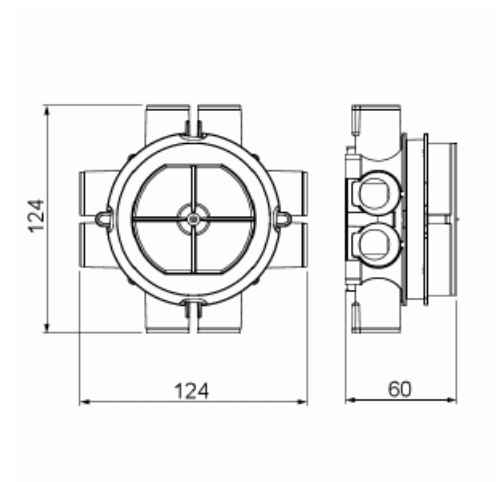

Type: AU70FR

EI-Number: 1420182

Product ID: 2TKA00003942

GTIN: 6438199005911

Borra hål 84 (max 86 mm), använd dosfräs T80. All omarbetning av hålet är förbjuden. Dosan ska installeras i mitten av borrhålet. Lådan har två skruvtorn med ett avstånd på c / c 70mm (för M4-skruvar), som passar alla standard lampputtag för tak. Den gröna ringen som medföljer dosan används i taket med en gipsskiva (12,5 mm) och ringen tas bort vid dubbla gipsskivor (2 x 12,5 mm).

Om gipsskivorna är 15 mm tjocka används en röd adapter ring; i ett läge ökar utrymmet 2,5 mm (passar 15 mm skivor) och i en annan position 5 mm (2 x 15 mm platta). Lådan har ett öppnat inlopp för ett 16/20 mm rör, totalt 8 fasta inlopp. Lådan har ett lock AU67.70. Tillverkad av halogenfritt material (IEC / 61249-2-21) uppfyller lådan IEC / EN60670: 2005 glödtrådstest (850 ° C).

Customer service

puh. +358 10 222 1999

contact.center@fi.abb.com

ABB Exchange

+358 10 22 11

Product Card

Takdosa brandklassad för EI30/EI60 brandklassade tak, för 13/26 mm skiva, 8 fasta stutsar
16/20mm

Form:	Rund
Konstruktionstyp:	Kabelkopplingsdosa
Modell/Utförande:	Enkel
Utrustad med roterande ring:	No
Kopplingsbar:	No
Utrustad med:	Ingen
Diameter:	92 mm
Längd:	120 mm
Bredd:	120 mm
Djup:	120 mm
Invändigt djup:	50 mm
För antal apparatinsatser:	1
Apparatens fastsättning:	Skruvning
Med skruvar:	No
Kapslingsgenommatning via utbrytningsöppning:	No
Kapslingsgenomföring via förseglingsmembran, tillval:	No
Kapslingsgenomföring via munstycke, tillval:	Yes
Kapslingsgenomföring via stegmembran, tillval:	No
För rördiameter:	16 mm
Rörlåsning:	Yes
Rörlås, tillval:	No
Inlopp bakifrån:	No
Antal ingångar:	8
Antal röranslutningar:	8
Material:	Plast
Halogenfri:	Yes
Ytskydd:	Obehandlad
Färg:	Röd
Kapslingsklass (IP):	IP3X
Utförande lock/kåpa:	Konstruktionskyddskåpa/-lock
Transparent lock/kåpa:	No
Fastsättning lock/kåpa:	Fastsnäppt
Plomberbar:	No
Elektrisk funktionalitet (Circuit integrity) vid brand:	E 60