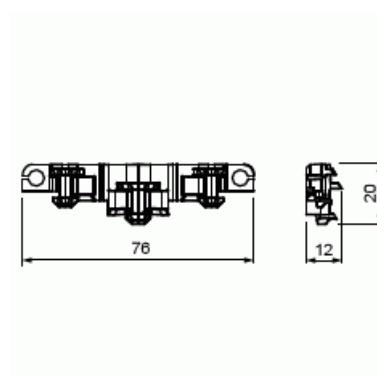

## Product Card

Dragavlastare för 3 kablar, Ø 6 – 17 mm

# Dragavlastare

Dragavlastare för 3 kablar, Ø 6 – 17 mm

**Type:** AS9.10

**EI-Number:** 1438273

**Product ID:** 2TKA00003876

**GTIN:** 6438199005355

Kopplingsdosa AP9 och AP10 kan utrustas med dragavlastaren AS9.10 för 3 kablar.

För kopplingsdosa AP9: 3 x 6-17 mm. För kopplingsbox AP10: 1 x 6-19 mm (mittenpositionen) och 2 x 6-12mm (sidopositionerna). Det kan också användas med 3 flexibla anslutningskablar H03VVH2-F 2x0,75. Dragavlastning görs med hjälp av buntband med bredden 4 - 7mm (ingår ej).

Två stycken dragavlastare kan användas på motsatta sidor i kopplingsbox AP9 och AP10, eller en styck monterad på tvären i AP9-lådorna